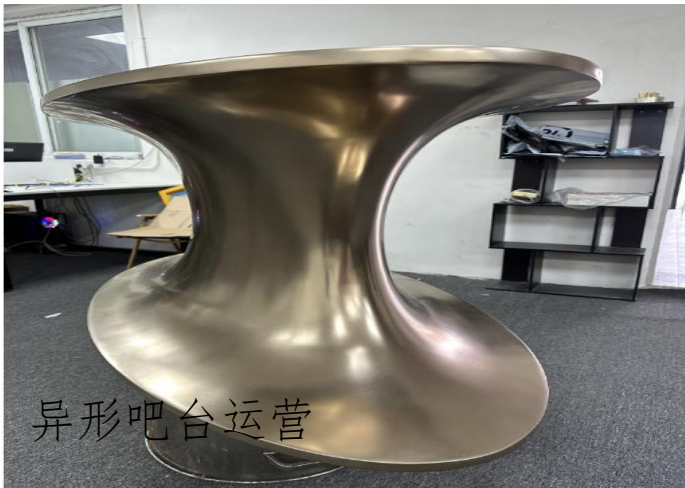

液态金属家具运用

树脂饰面板

02

- 应用：墙面（背景墙），橱柜，家具，门，艺术装饰等
- 场所：酒店、售楼处、样板间、精装住宅、品牌店、连锁餐饮、会所、赌场、商场、办公楼等
- 基层：3mm铝复合板；9mm密度板或多层板；铝蜂窝板；无
- 厚度：0.3mm树脂层+基层厚度；1mm加厚树脂，不加基层
- 表面：光面；哑光
- 尺寸：1200*2400mm；1200*3000mm
- 颜色：标准色或定制潘通色号(C/U版)
- 工艺：平纹；凸起；雕刻；多色；混合金属
- 特点：安装轻盈，背面结构胶上墙；可做弧面造型(不加基层)
- 环保：接近0甲醛，不含铅
- 防火：常规B1级阻燃，定制A2级不燃