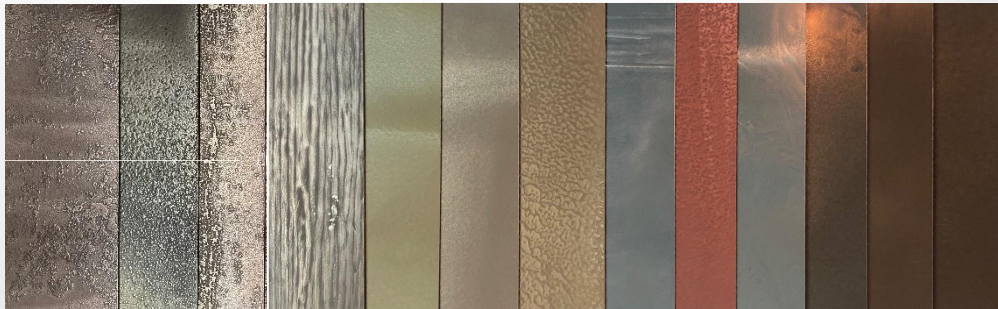

Resin Glass

03

亚克力

Acrylic

04

液态金属

01

- 应用：墙面（背景墙），家具，门，天花/吊顶，吧台、楼梯等
- 场所：酒店、售楼处、样板间、精装住宅、品牌店、
连锁餐饮、会所、赌场、商场、办公楼
- 基层：3mm铝复合板；密度板；多层板；玻璃钢；GRG
- 厚度：0.3-5mm液态金属+基层厚度
- 颜色：金；银；铜；青铜；黄铜；复古做旧；氧化黑；铜绿等
- 尺寸：常规1200*2400mm；部分1200*3000mm
- 工艺：模具浇铸；手工花纹；定制图案；特殊肌理
- 特点：安装轻盈，背面结构胶上墙；定制无缝造型

液态金属家具运用

树脂饰面板

02

- 应用：墙面（背景墙），橱柜，家具，门，艺术装饰等
- 场所：酒店、售楼处、样板间、精装住宅、品牌店、连锁餐饮、会所、赌场、商场、办公楼等
- 基层：3mm铝复合板；9mm密度板或多层板；铝蜂窝板；无
- 厚度：0.3mm树脂层+基层厚度；1mm加厚树脂，不加基层
- 表面：光面；哑光
- 尺寸：1200*2400mm；1200*3000mm
- 颜色：标准色或定制潘通色号(C/U版)
- 工艺：平纹；凸起；雕刻；多色；混合金属
- 特点：安装轻盈，背面结构胶上墙；可做弧面造型(不加基层)
- 环保：接近0甲醛，不含铅
- 防火：常规B1级阻燃，定制A2级不燃

- From 1/8" to 2" (3-50mm)

COLORS | 颜色

- Custom color from pantone
- Standard color from sample
潘通色号、样品标准色

THCHNIQUE | 工艺

- Casting Color 通体色
- Gradien Color 渐变色
- 3D Inlays 3D板
- UV

Yellow to Purple 黄色到紫色