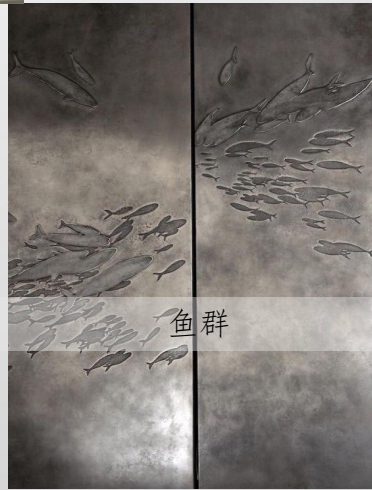

Resin Glass

03

亚克力

Acrylic

04

液态金属

01

- 应用：墙面（背景墙），家具，门，天花/吊顶，吧台、楼梯等
- 场所：酒店、售楼处、样板间、精装住宅、品牌店、
连锁餐饮、会所、赌场、商场、办公楼
- 基层：3mm铝复合板；密度板；多层板；玻璃钢；GRG
- 厚度：0.3-5mm液态金属+基层厚度
- 颜色：金；银；铜；青铜；黄铜；复古做旧；氧化黑；铜绿等
- 尺寸：常规1200*2400mm；部分1200*3000mm
- 工艺：模具浇铸；手工花纹；定制图案；特殊肌理
- 特点：安装轻盈，背面结构胶上墙；定制无缝造型

款式 PATTERN

花

火烧纹

拼接

鱼群

梅花

POLY | 福建龙岩保利·珑樾

www.dinzd.com

液态金属家具运用

树脂饰面板

02

- 应用：墙面（背景墙），橱柜，家具，门，艺术装饰等
- 场所：酒店、售楼处、样板间、精装住宅、品牌店、连锁餐饮、会所、赌场、商场、办公楼等
- 基层：3mm铝复合板；9mm密度板或多层板；铝蜂窝板；无
- 厚度：0.3mm树脂层+基层厚度；1mm加厚树脂，不加基层
- 表面：光面；哑光
- 尺寸：1200*2400mm；1200*3000mm
- 颜色：标准色或定制潘通色号(C/U版)
- 工艺：平纹；凸起；雕刻；多色；混合金属
- 特点：安装轻盈，背面结构胶上墙；可做弧面造型(不加基层)
- 环保：接近0甲醛，不含铅
- 防火：常规B1级阻燃，定制A2级不燃