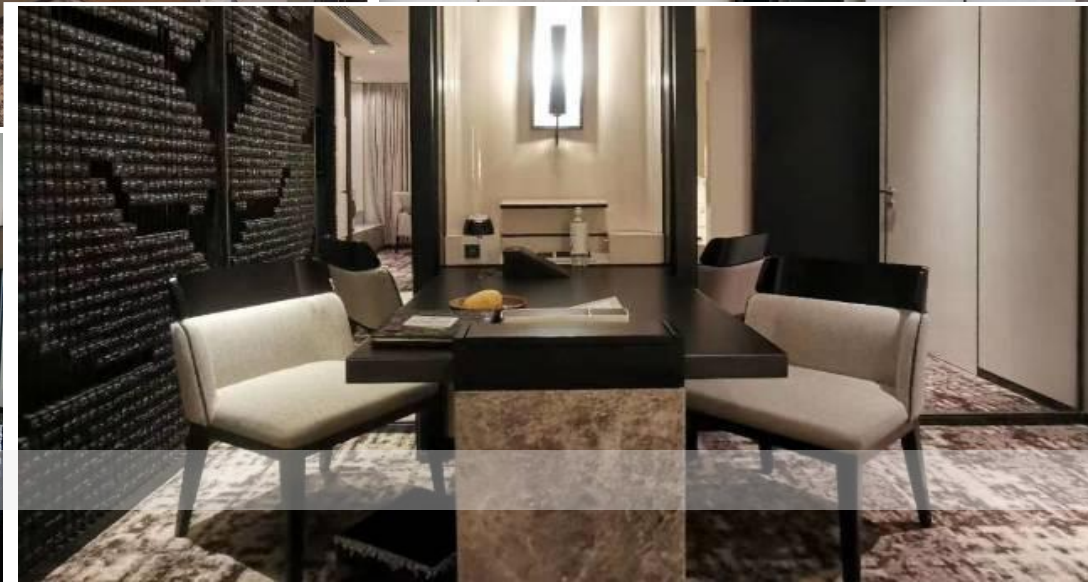

JUMEIRAH HOTEL 南京卓美亚酒店

树脂板家具运用

弯曲加工 FABRICATION

弯曲：使用真空压机或冷压机来加工材料，不能使用热压机，如要对材料表面进行弯曲处理，只需使用热风枪并不断移动使加热的空气轻轻地留在材料表面，可以使表面达到预期的效果。切勿将热源在任何区域停留过长时间致使温度太高。

胶水：建议使用三聚氰胺胶和各种木材粘合剂将材料贴在基层上，不要使用水基粘合剂。您需要从将要使用的材料上裁切一小块下来预先测试粘合剂。