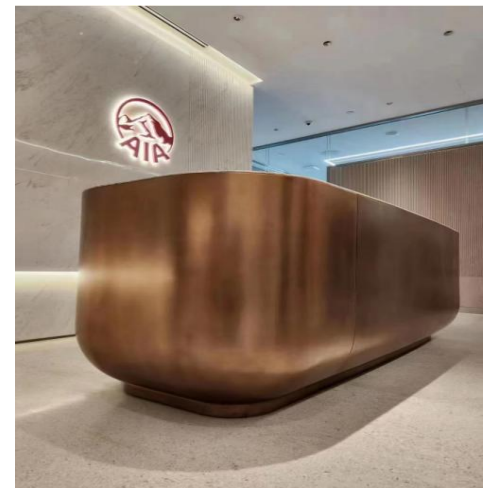

液态金属家具运用

树脂饰面板

02

- 应用：墙面（背景墙），橱柜，家具，门，艺术装饰等
- 场所：酒店、售楼处、样板间、精装住宅、品牌店、连锁餐饮、会所、赌场、商场、办公楼等
- 基层：3mm铝复合板；9mm密度板或多层板；铝蜂窝板；无
- 厚度：0.3mm树脂层+基层厚度；1mm加厚树脂，不加基层
- 表面：光面；哑光
- 尺寸：1200*2400mm；1200*3000mm
- 颜色：标准色或定制潘通色号(C/U版)
- 工艺：平纹；凸起；雕刻；多色；混合金属
- 特点：安装轻盈，背面结构胶上墙；可做弧面造型(不加基层)
- 环保：接近0甲醛，不含铅
- 防火：常规B1级阻燃，定制A2级不燃