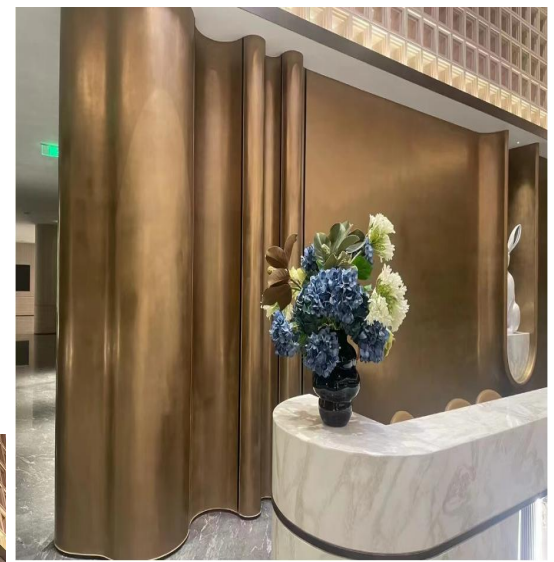

深圳华润春笋42层整层会所办公空间设计