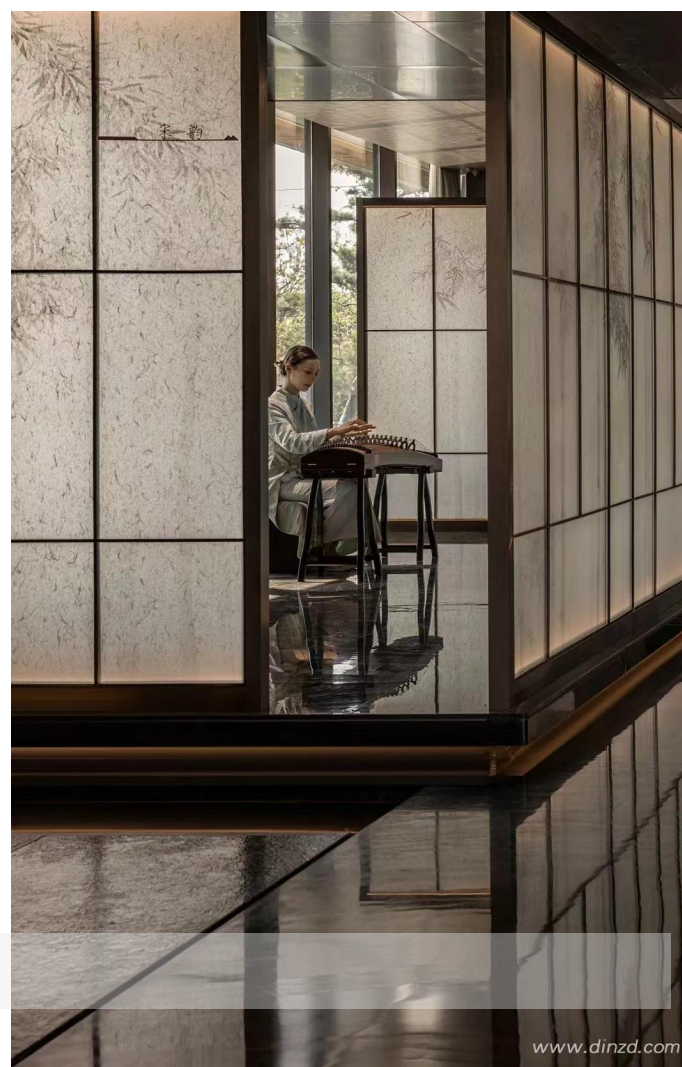

GRAPHENE EXPERIENCE CENTER | 知烯科技石墨烯体验中心

定制渐变色

惠州伯恩光学办公室项目

烟雾板&浇筑板的运用

SHILISHI WAI
饰里施外

福州香格里拉

结束

END