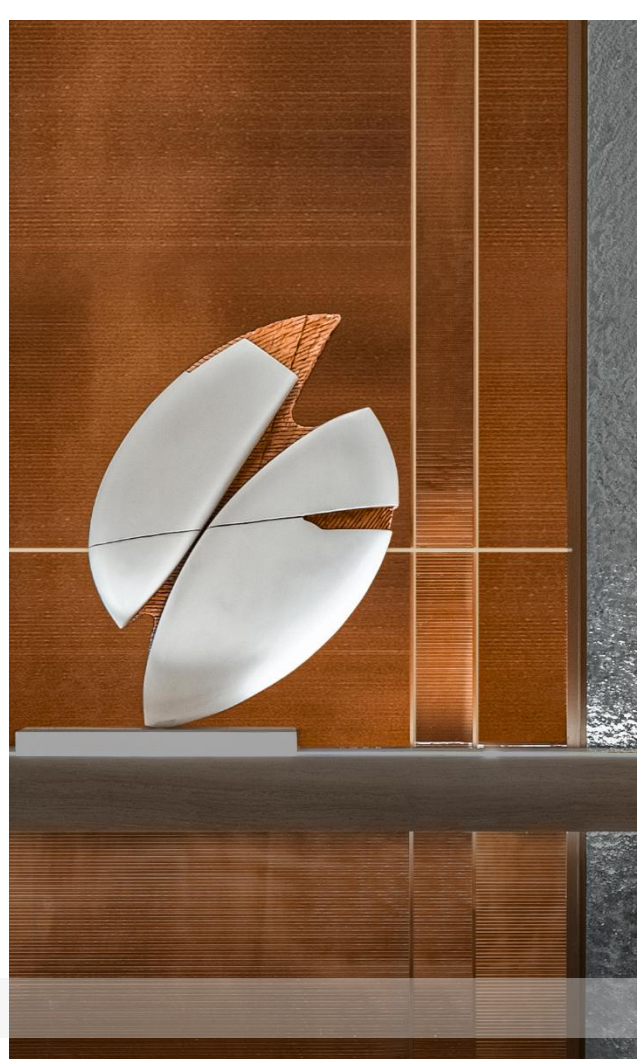

**ORIENTAL ARTISTIC
CONCEPTION**

WITH SIMPLE
MECHANISM
AND TEMPERAMENT
EVERYTHING HERE
SEEMS TO BE
NATURAL AND C