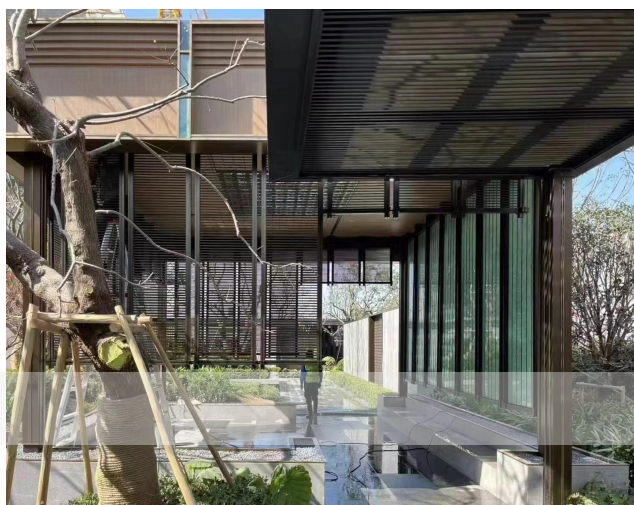

- ① 满足阻燃要求
- ② 可户外运用
- ③ 可调树脂的颜色纹理

FINISHES | 表面处理

- Supermatte 超级磨砂
- Patina 哑光
- Gloss 光面

DIMENSIONS | 尺寸

- 1200mm*2400mm
- 1200mm*3000mm
- 定制尺寸

RESIN GLASS电梯轿厢运用

RESIN GLASS 柜门运用

RESIN GLASS墙面运用