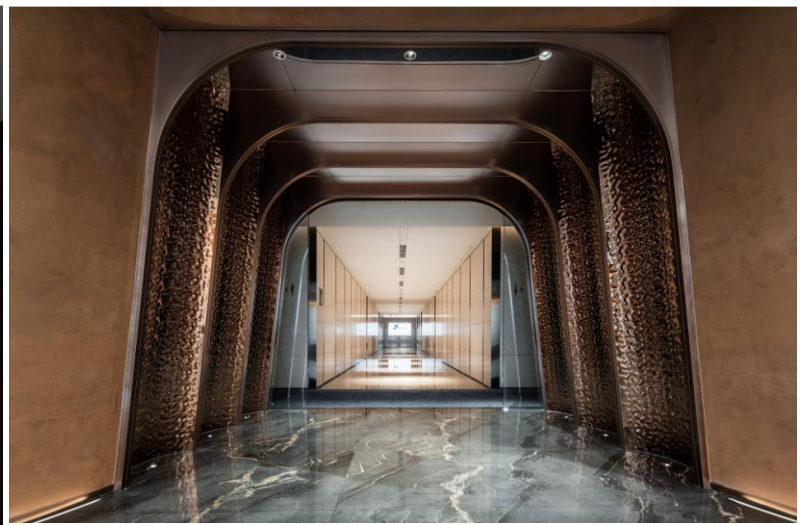

深圳华润春笋42层整层会所办公空间设计