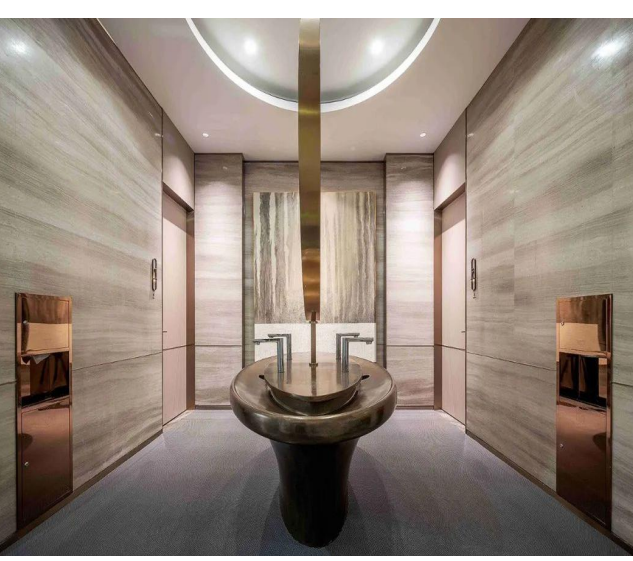

液态金属家具运用

树脂饰面板

02

- 应用：墙面（背景墙），橱柜，家具，门，艺术装饰等
- 场所：酒店、售楼处、样板间、精装住宅、品牌店、连锁餐饮、会所、赌场、商场、办公楼等
- 基层：3mm铝复合板；9mm密度板或多层板；铝蜂窝板；无
- 厚度：0.3mm树脂层+基层厚度；1mm加厚树脂，不加基层
- 表面：光面；哑光
- 尺寸：1200*2400mm；1200*3000mm
- 颜色：标准色或定制潘通色号(C/U版)
- 工艺：平纹；凸起；雕刻；多色；混合金属
- 特点：安装轻盈，背面结构胶上墙；可做弧面造型(不加基层)
- 环保：接近0甲醛，不含铅
- 防火：常规B1级阻燃，定制A2级不燃