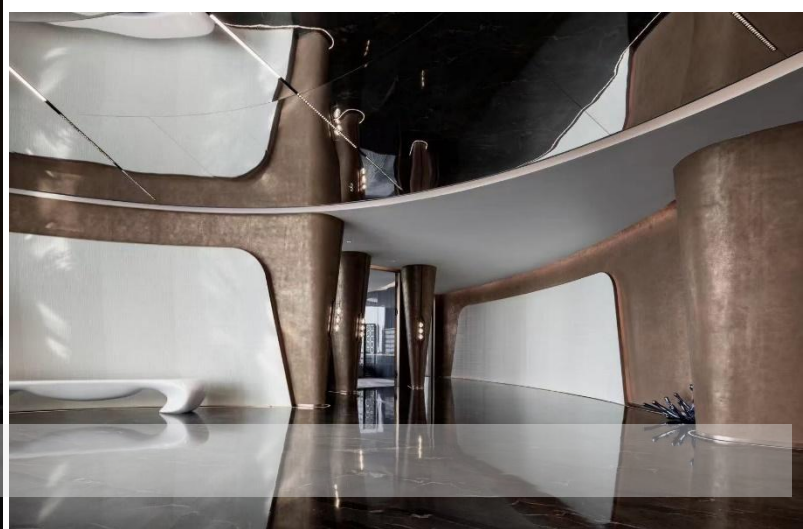

深圳华润春笋42层整层会所办公空间设计