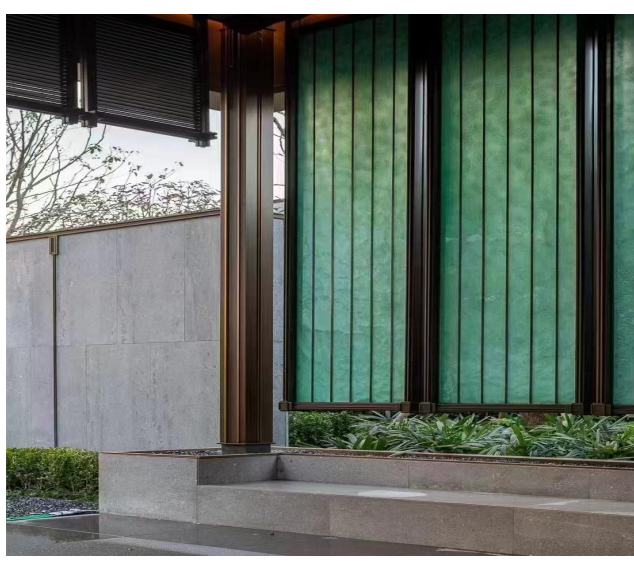

- ① 满足阻燃要求
- ② 可户外运用
- ③ 可调树脂的颜色纹理

FINISHES | 表面处理

- Supermatte 超级磨砂
- Patina 哑光
- Gloss 光面

DIMENSIONS | 尺寸

- 1200mm*2400mm
- 1200mm*3000mm
- 定制尺寸

RESIN GLASS电梯轿厢运用

RESIN GLASS 柜门运用

RESIN GLASS墙面运用