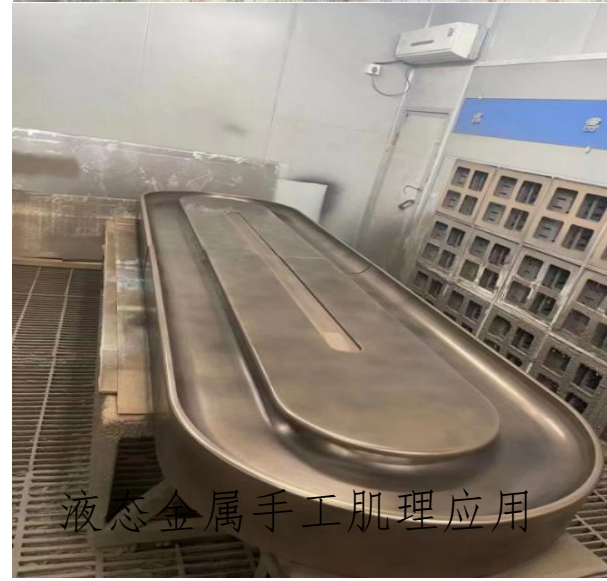

液态金属手工肌理应用