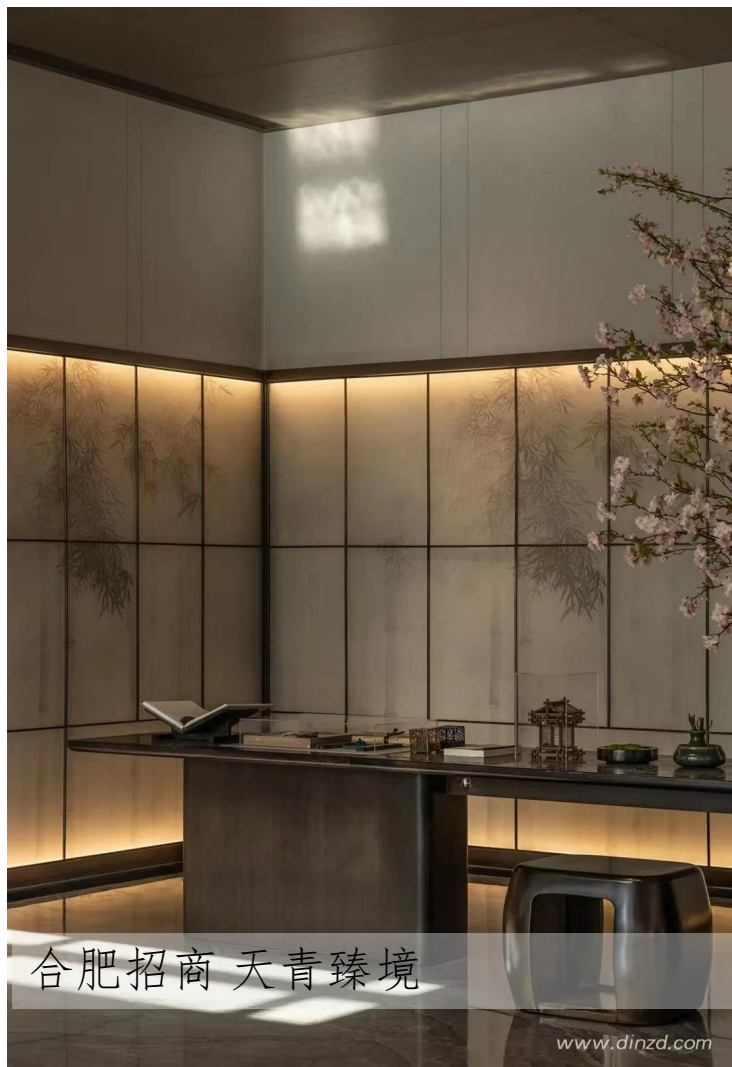

GRAPHENE EXPERIENCE CENTER | 知烯科技石墨烯体验中心

定制渐变色

惠州伯恩光学办公室项目

烟雾板&浇筑板的运用

SHILISHI WAI
饰里施外

福州香格里拉

结束

END