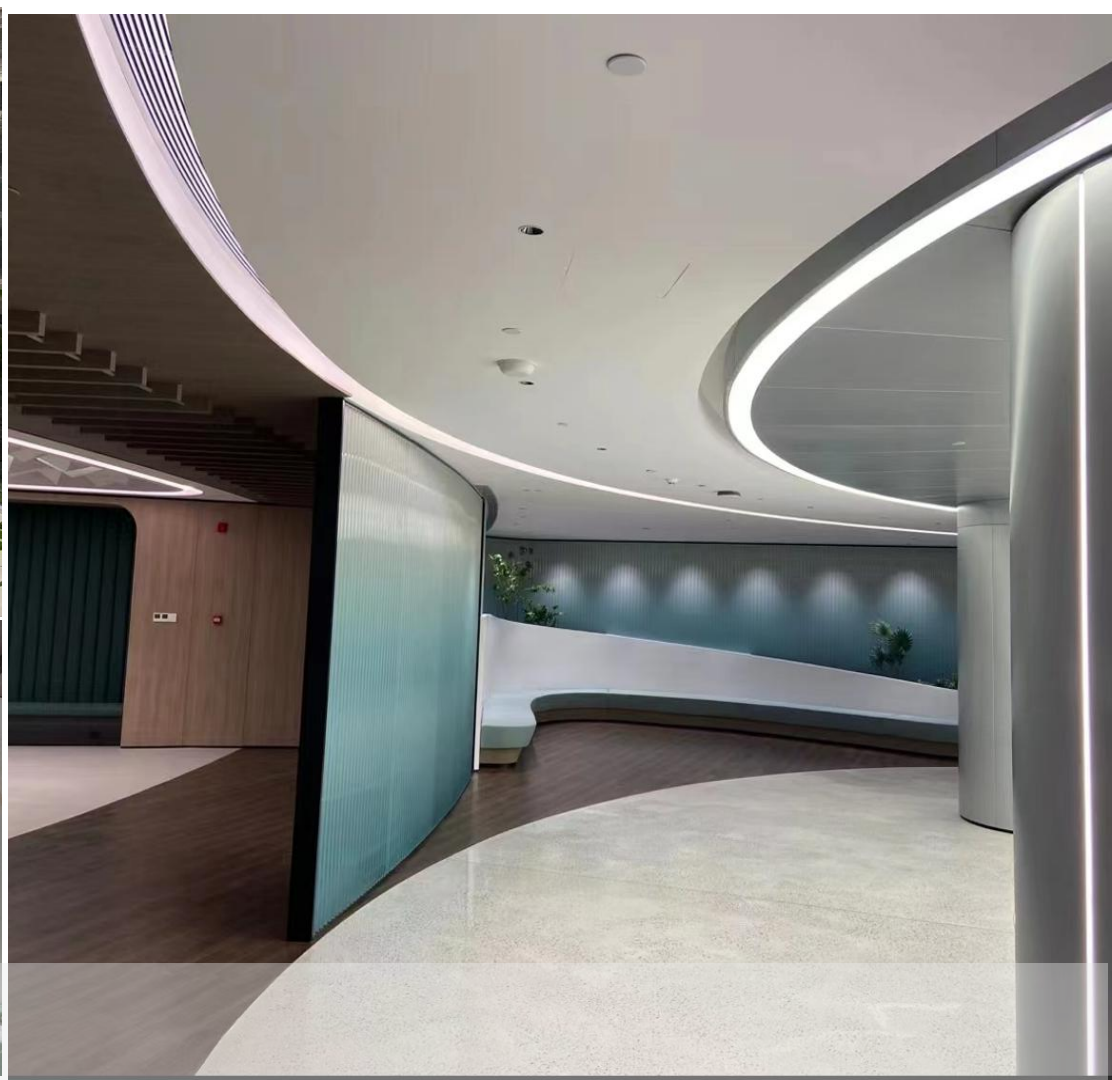

惠州伯恩光学办公室项目