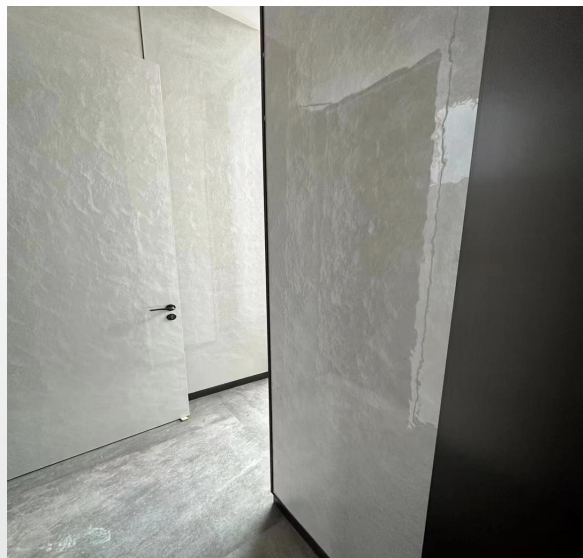

Resin Glass

03

亚克力

Acrylic

04

液态金属

01

- 应用：墙面（背景墙），家具，门，天花/吊顶，吧台、楼梯等
- 场所：酒店、售楼处、样板间、精装住宅、品牌店、
连锁餐饮、会所、赌场、商场、办公楼
- 基层：3mm铝复合板；密度板；多层板；玻璃钢；GRG
- 厚度：0.3-5mm液态金属+基层厚度
- 颜色：金；银；铜；青铜；黄铜；复古做旧；氧化黑；铜绿等
- 尺寸：常规1200*2400mm；部分1200*3000mm
- 工艺：模具浇铸；手工花纹；定制图案；特殊肌理
- 特点：安装轻盈，背面结构胶上墙；定制无缝造型

液态金属家具运用

树脂饰面板

02

- 应用：墙面（背景墙），橱柜，家具，门，艺术装饰等
- 场所：酒店、售楼处、样板间、精装住宅、品牌店、连锁餐饮、会所、赌场、商场、办公楼等
- 基层：3mm铝复合板；9mm密度板或多层板；铝蜂窝板；无
- 厚度：0.3mm树脂层+基层厚度；1mm加厚树脂，不加基层
- 表面：光面；哑光
- 尺寸：1200*2400mm；1200*3000mm
- 颜色：标准色或定制潘通色号(C/U版)
- 工艺：平纹；凸起；雕刻；多色；混合金属
- 特点：安装轻盈，背面结构胶上墙；可做弧面造型(不加基层)
- 环保：接近0甲醛，不含铅
- 防火：常规B1级阻燃，定制A2级不燃