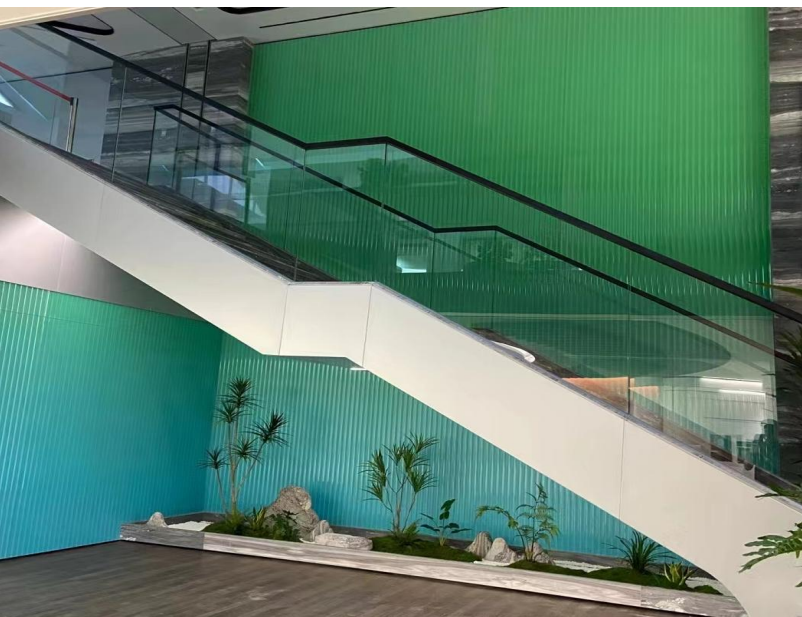

惠州伯恩光学办公室项目